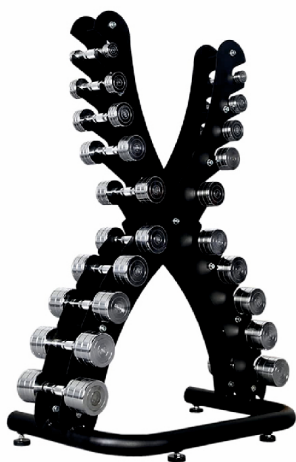

Россия +7(495)268-04-70

Казахстан +7(7172)727-132

Киргизия +996(312)96-26-47

<https://altezani.nt-rt.ru> || aiy@nt-rt.ru

Стойка для гантелей

Стильная X-образная стойка

Гантели попарно располагаются с двух сторон стойки. Подходят для хромированных и гексагональных гантелей